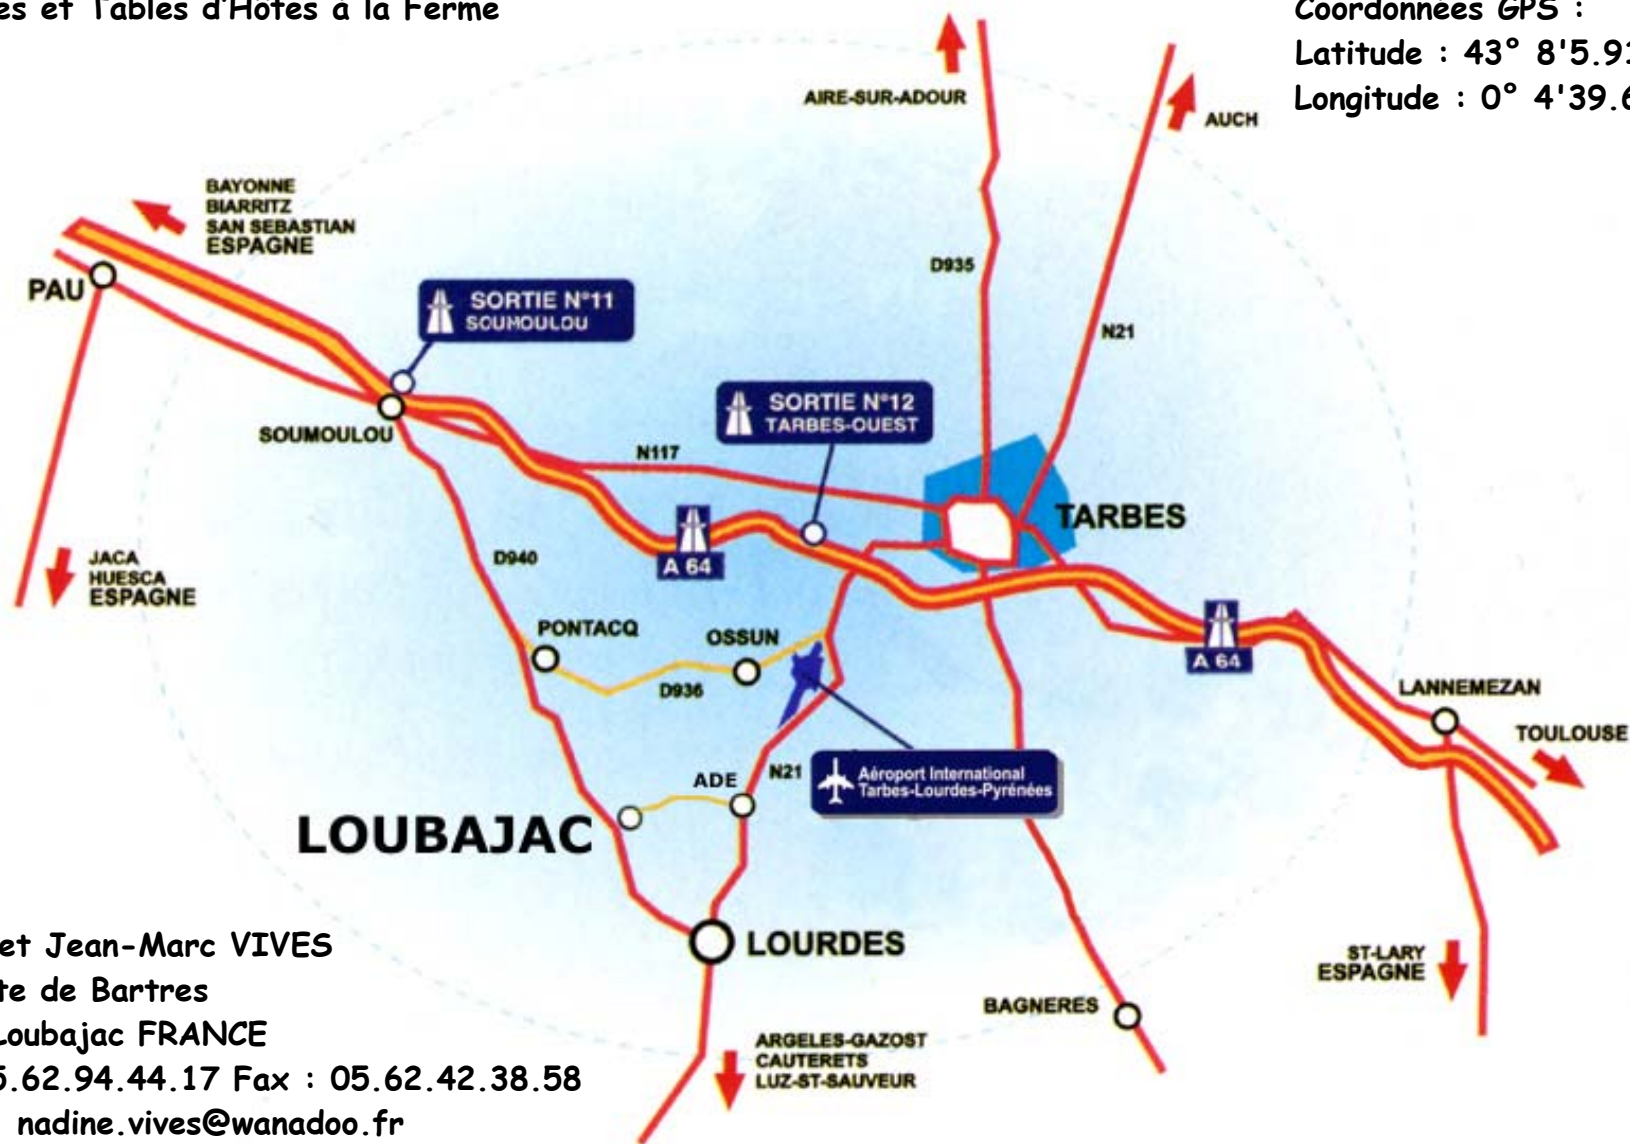

## Chambres et Tables d'Hôtes à la Ferme

Coordonnées GPS :  
Latitude : 43° 8'5.91"N  
Longitude : 0° 4'39.67"W.

Nadine et Jean-Marc VIVES

28, route de Bartres

65100 Loubajac FRANCE

Tél : 05.62.94.44.17 Fax : 05.62.42.38.58